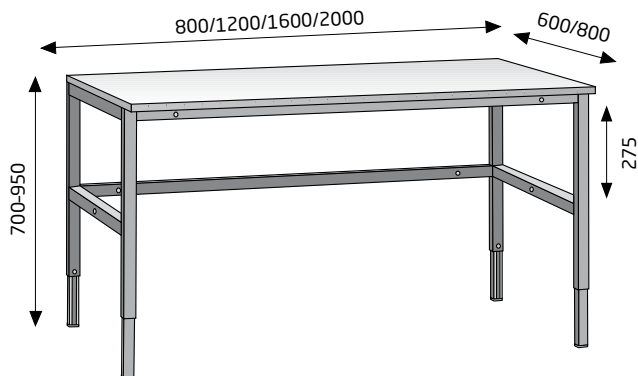

Stativets mått inkl. skiva (mm):

Vi förbehåller oss rätten till konstruktionsändringar.