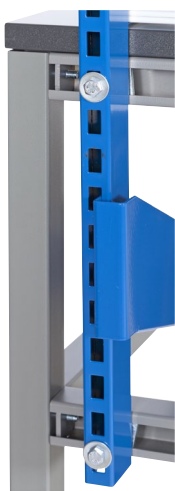

Användning

Lätta arbetsbord är en serie stabila bord med steglöst inställbara ben. Det lämpligt för lättare monteringsarbetsplatser, packarbete, som avlastningsbord mm. Gavlarna är helsvetsade och försedda med tvärstag. Mellanrören är gjorda av c-profil, vilket direkt medger montering av påbyggnader. Skiva av slitstarkt högtryckslaminat. Bordet kan göras mobilt med MPI hjulsats, förses med underhylla, hurts mm. Bordet levereras knock-down och är enkelt att montera utan specialverktyg.

* Sidobordstillsats: gavelrats, mellanstag och bordsskiva i grå laminat.

Övrig teknisk specifikation

- Stativ:** Pulverlackerade fyrkantströr, 38 x 38 x 2 mm
- Färg:** RAL7037 struktur
- Skiva:** Grå högtryckslaminat med ABS-kantlist
Grå ESD-laminat, obehandlad bokkantlist
Grå ESD-matta, obehandlad bokkantlist
- Ställfötter:** Justerbara
- Påbyggnadsram:** Integrerad (c-profiler)