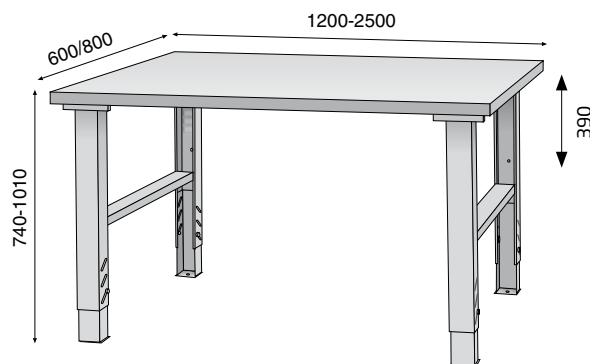

Övrig teknisk specifikation

Benbock:	Pulverlackerad stålplåt, 2 mm
Färg:	RAL7037 struktur
Skiva:	40 mm tjock med tråkärna
Fothylsor:	Justerbara i slitsar

OBS! Påbyggnadsram rekommenderas vid tunga laster.

Stativets mått inkl. skiva (mm):

Vi förbehåller oss rätten till konstruktionsändringar.

MPI Teknik AB
Lebovägen 5
360 50 Lessebo

0478 - 481 00
info@mpi.se
www.mpi.se

mpi
Höjer nivån på din arbetsplats